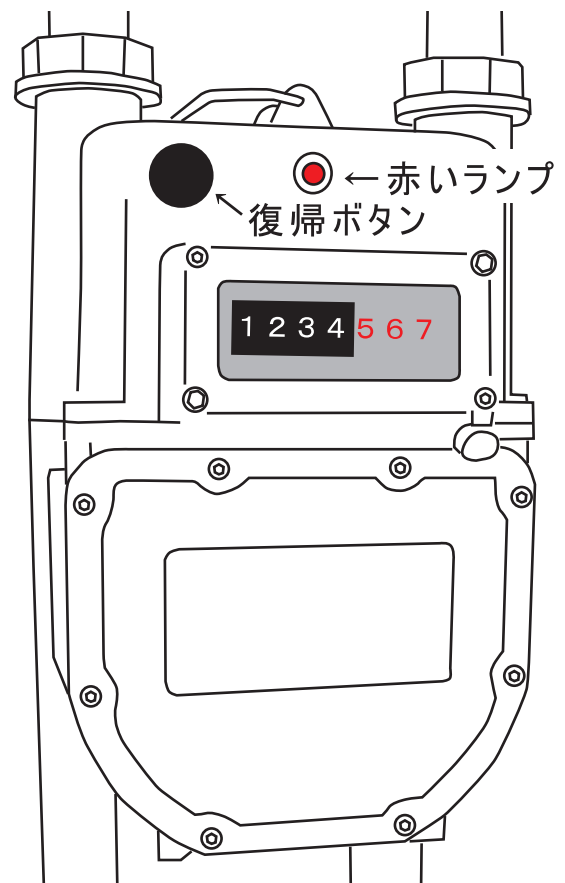

## ■ガスメーターの復帰

大きな地震があるとガスメーターの安全装置が働いて、ガスの流れがストップします。このときガスメーターの赤いランプが点滅しています。ランプの左の黒いキャップをはずすと中に復帰ボタンがあります。ボタンをゆっくり押すと、再びガスが使えるようになります。復帰ボタンを操作する前には必ず各ガス器具が止まっていることを確認してください。

（次回の定例会の予定）2011年5月8日（日）10時から